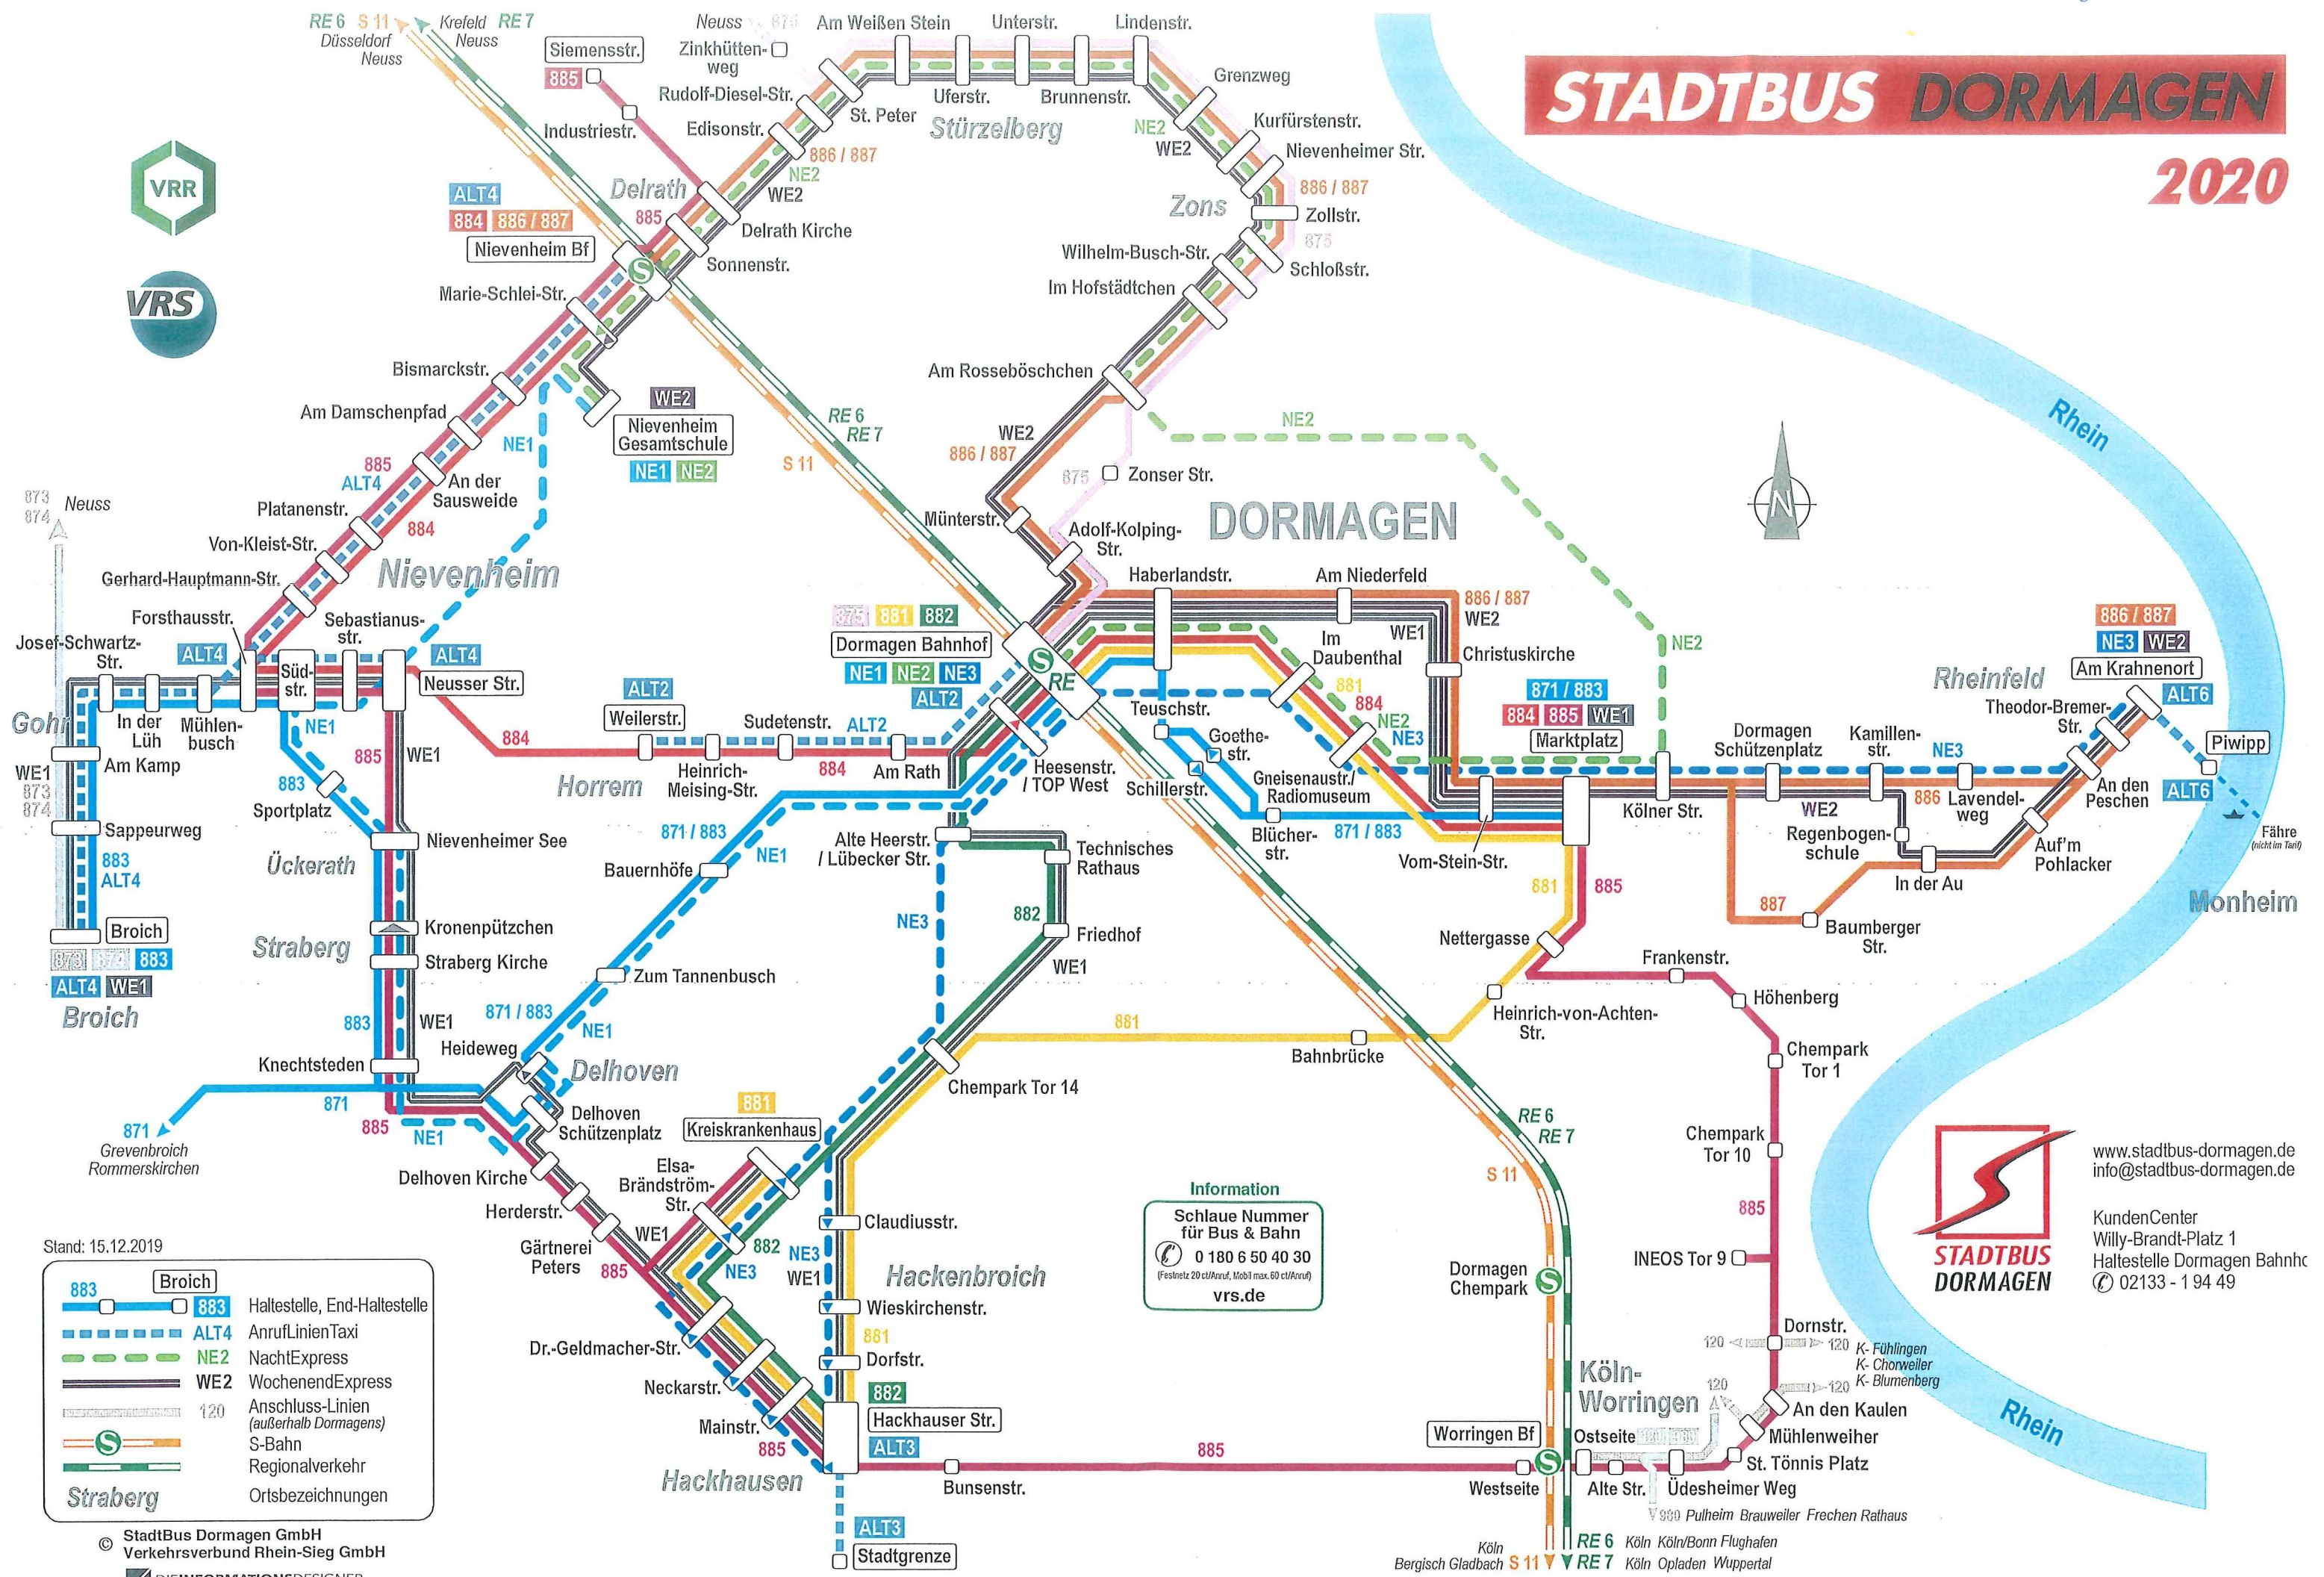

Anlage 1

STADTBUS DORMAGEN

2020

Information
 Schlaue Nummer für Bus & Bahn
 ☎ 0 180 6 50 40 30
 (Festnetz 20 ct/Anruf, Mobil max. 60 ct/Anruf)
 vrs.de

www.stadtbus-dormagen.de
 info@stadtbus-dormagen.de

KundenCenter
 Willy-Brandt-Platz 1
 Haltestelle Dormagen Bahnhof
 ☎ 02133 - 1 94 49

Stand: 15.12.2019

	883	Haltestelle, End-Haltestelle
	ALT4	AnrufLinienTaxi
	NE2	NachtExpress
	WE2	WochenendExpress
	120	Anschluss-Linien (außerhalb Dormagens)
	S-Bahn	S-Bahn
	Regionalverkehr	Regionalverkehr
	Ortsbezeichnungen	Ortsbezeichnungen